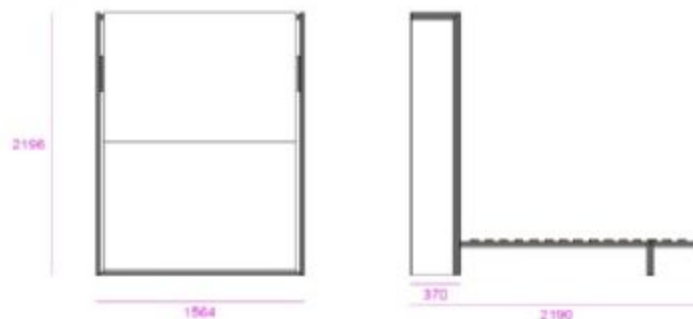

SMARTBED V

YOUNG 140

WYMIARY	WYKOŃCZENIE PANELA FRONTOWEGO I BOKÓW					OPCJE DODTKOWE			
MATERAC : 140X200 SZEROKOŚĆ: 1564 mm WYSOKOŚĆ: 2196 mm GŁĘBOKOŚĆ: 370 mm	BASIC	STANDARD	COLOR	CONTEMPO	MIRROR GLOSS	Oświetlenie Titan	Materac Dormia	Zagłówek 3D Slim	Mechanizm Young
	5 550 zł	5 640 zł	5 700 zł	6 270 zł	6 850 zł	740 zł	1 150 zł	800 zł	3 500 zł
	8685 SNOW WHITE	60 DEKORÓW	45 DEKORÓW	28 DEKORÓW	10 DEKORÓW				
	K009 DARK WALNUT								
	9763 LOUISIANA VENGE								