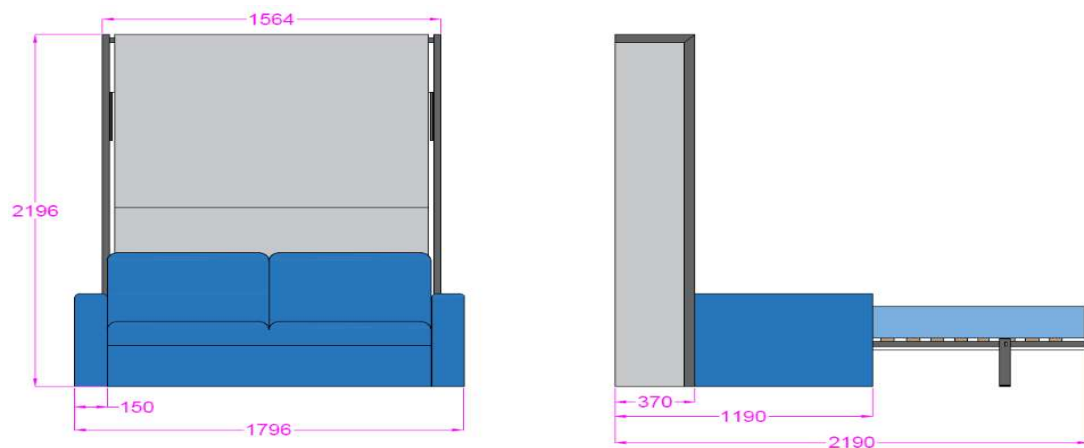

SMARTBED V

YOUNG SOFA 140

DIMENSIONS	KOLORY OBUDOWY I FRONTU						DODATKOWE OPCJE	
MATERAC : 140X200	STANDARD +8685 snow white	COLOR	CONTEMPO	MIRROR Gloss	ACRYLIC Gloss/Matt	METAL	Materac Dormia	Titan Lampy
SZEROKOŚĆ: 1564 mm	8 900 zł	9 135 zł	9 225 zł	9 675 zł	10 530 zł	14 400 zł	1 250 zł	170 zł
WYSOKOŚĆ: 2196 mm								
GŁĘBOKOŚĆ: 370 mm								
SOFA : 1796 mm								
PODŁOKIETNIKI : 150 mm								
	50 Dekorów	60 Dekorów	28 Dekorów	10 Dekorów	12 Dekorów	6 Dekorów		