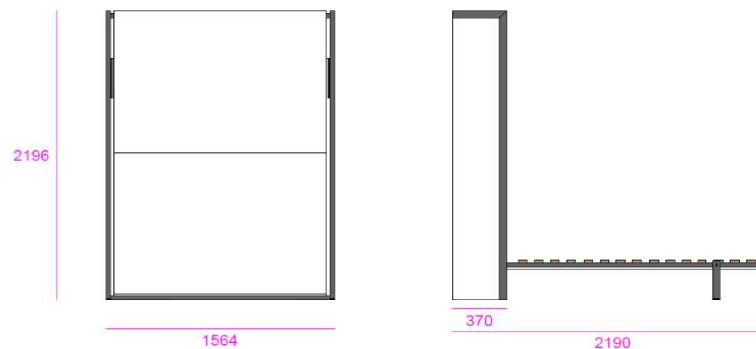

SMARTBED V

YOUNG 140

WYMIARY		WYKOŃCZENIE PANELA FRONTOWEGO I BOKÓW					OPCJE DODTAKOWE			
MATERAC : 140X200 SZEROKOŚĆ: 1564 mm WYSOKOŚĆ: 2196 mm GŁĘBOKOŚĆ: 370 mm		BASIC	COLOR	STANDARD	CONTEMPO	MIRROR GLOSS	Oświetlenie Titan	Materac Dormia	Zagłówek 3D Slim	Mechanizm Young
		4 850 zł	4 900 zł	4 950 zł	5 450 zł	5 950 zł	740 zł	1 150 zł	800 zł	3 500 zł
		8685 SNOW WHITE	60 DEKORÓW	45 DEKORÓW	28 DEKORÓW	10 DEKORÓW				
		K009 DARK WALNUT								
		9763 LOUISIANA VENGE								